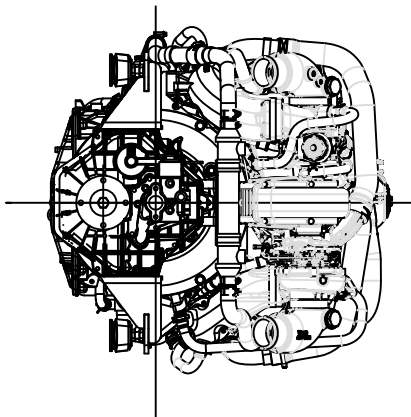

S

View S

		-	
		TDI 4.2 met ZF 63	
Door:	N. van der Rol	Ordernr.:	
Datum:	26-04-2012	Schaal:	1:1