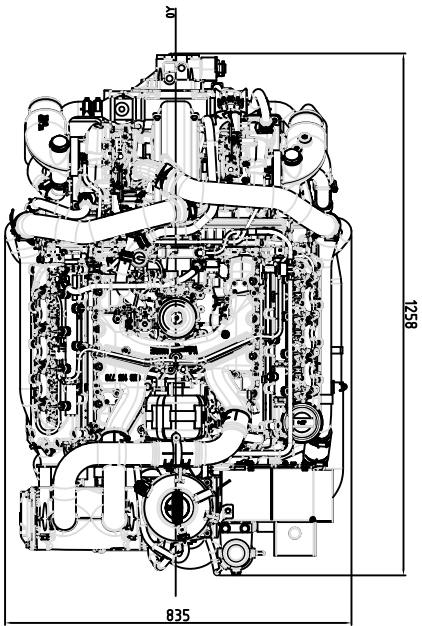

S

View S

		-	
		TDI 4.2 met ZF 63	
Door:	N. van der Rol	Ordernr.:	
Datum:	26-04-2012	Schaal:	1:1