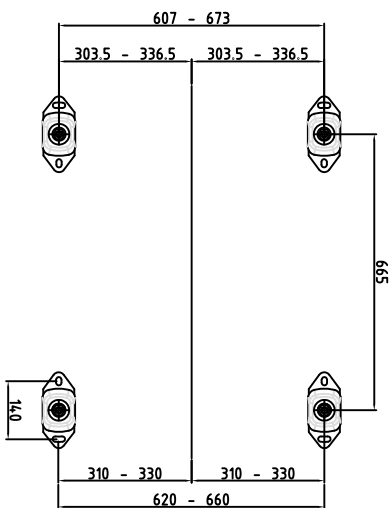

S

View S

		-	
		TDI 4.2 met ZF 63	
Door:	N. van der Rol	Ordernr.:	
Datum:	26-04-2012	Schaal:	1:1